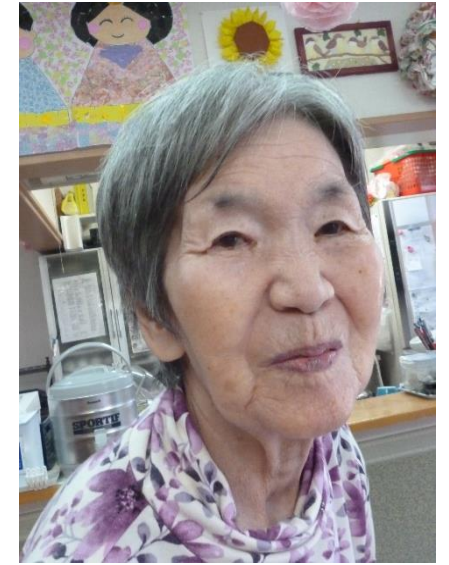

わかばだより7月号

皆さま、お変わりなくお過ごしでしょうか？
そろそろ梅雨明けになり、猛暑がやってまいります。
昨年と同様にマスクを使用しながらの夏になります。
昨年と同様に水分をこまめに摂り熱中症に気をつけて過ご
しましょう。

7月は、お誕生日会、七夕制作、消防訓練などの行事を計
画です。入居者様も熱中症に気を付けながら暑い夏を一
緒に乗り越えたいと思います。

6月より新しいスタッフが仲間入りです。
田平幸子さんです。どうぞよろしくお願いいいたします。

【お詫び】

ホームページの更新が遅れてしまっています。早急に対処
いたしますのでしばらくお待ちください。