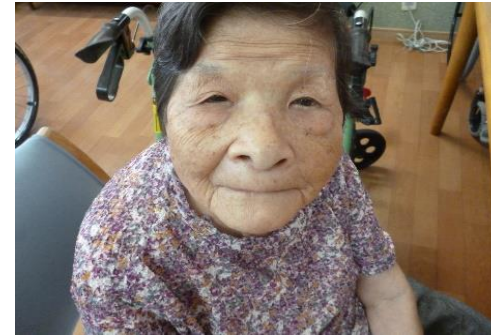

わかばだより7月号

皆さま、お変わりなくお過ごしでしょうか？
そろそろ梅雨明けになり、猛暑がやってまいります。
昨年と同様にマスクを使用しながらの夏になります。
昨年と同様に水分をこまめに摂り熱中症に気をつけて過ご
しましょう。

7月は、お誕生日会、七夕制作、消防訓練などの行事を計
画です。入居者様も熱中症に気を付けながら暑い夏を一
緒に乗り越えたいと思います。

6月より新しいスタッフが仲間入りです。
田平幸子さんです。どうぞよろしくお願いいいたします。

【お詫び】

ホームページの更新が遅れてしまっています。早急に対処
いたしますのでしばらくお待ちください。