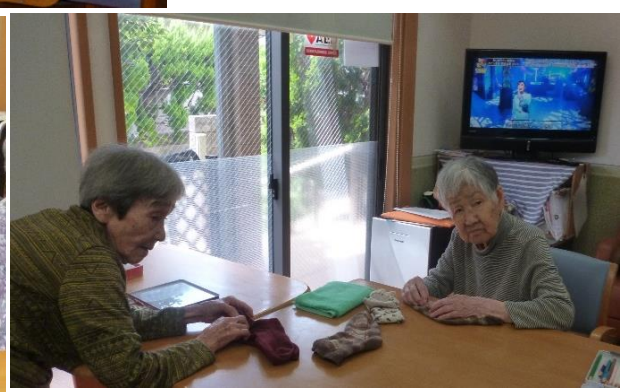

令和6年度 わかば便り 8月号

連日猛暑が続いておりますが、皆様お変わりなくお過ごしでしょうか？わかばでは新しくスタッフの方が仲間入り致しました！とても明るい方でまた新しい風が吹き、入居者様も元気に沢山笑って過ごしています^^

8月に飾る七夕を皆さんで、作っています
誕生日会の昼食

歌を唄いたいして誕生日をお祝いしました

様の家族へ

医療法人 二三和会
グループホームわかば
〒898-0023
鹿児島県枕崎市若葉町85
TEL 0993-73-5101