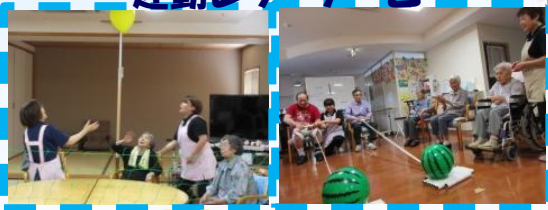

2017年
8月号

デイサービスセンター 櫻

若葉町83番地 ☎0993-72-5008

利用受入れ可能状況 (H29.7.31 現在)

月 5名・火 4名・水 8名・金 6名・土 1名

☆7月の活動☆

運動レク・ゲーム

成功します
ように☆☆

頑張れ~!!